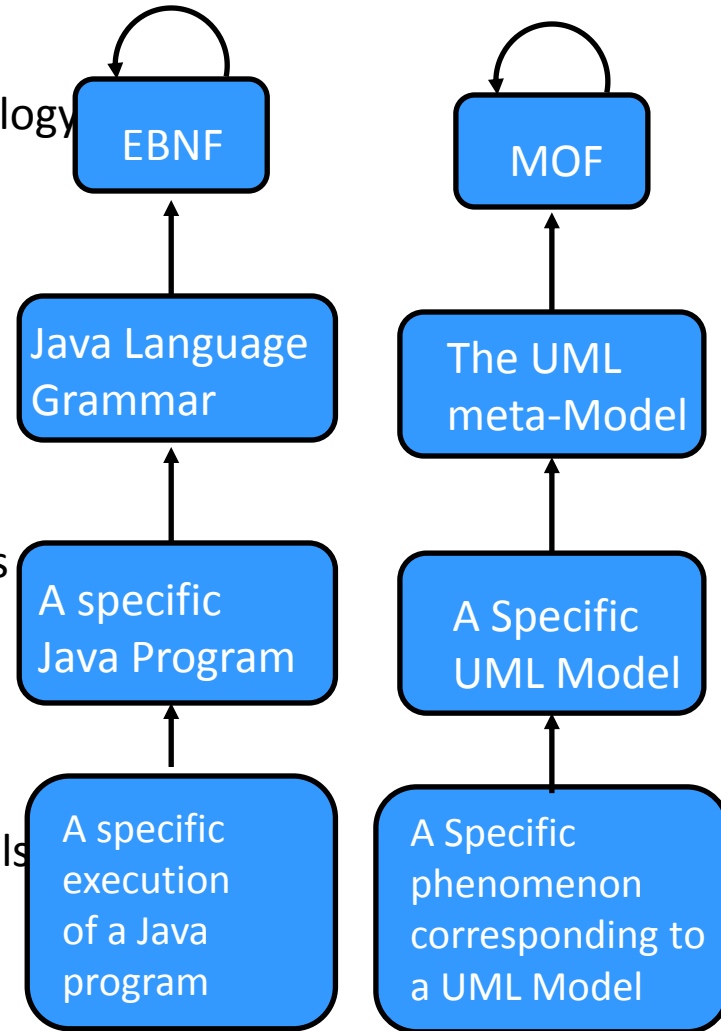

Explorador de proyectos

- demandantes-dao.bpmn_diagram
- demandantes-mapper.bpmn_diagram
- demandantes-service.bpmn_diagram
- demandantes-solicitudes.bpmn_diagram
- demandantes-sorteo.bpmn_diagram
- demandantes-to.bpmn_diagram
- CVS
- kdm
- migracion
- seguimiento
- solicitudes
- expedientespp
- infravivenda
- promotores
 - bpmn
 - qvt-traces
 - promotores.bpmn
 - promotores-dao.bpmn_diagram
 - promotores-mapper.bpmn_diagram
 - promotores-migracion.bpmn_diagram
 - promotores-promotores.bpmn_diagram
 - promotores-service.bpmn_diagram
 - promotores-solicitudes.bpmn_diagram
 - CVS
 - enums
 - kdm
 - mapper
 - migracion
 - seguimiento
 - service
 - solicitudes
 - DatosCalificacionProvisional.java
 - DatosSubsidiacion.java

Paleta

- Nodes
 - Task
 - Start
 - End
 - Data Object
 - Exclusive Gateway
 - Intermediate Event
 - Conditional Event
- Links
 - Flow
 - Association
- Compartment
 - Pool
 - Process

MDD

Metamodels

MDD Improvements