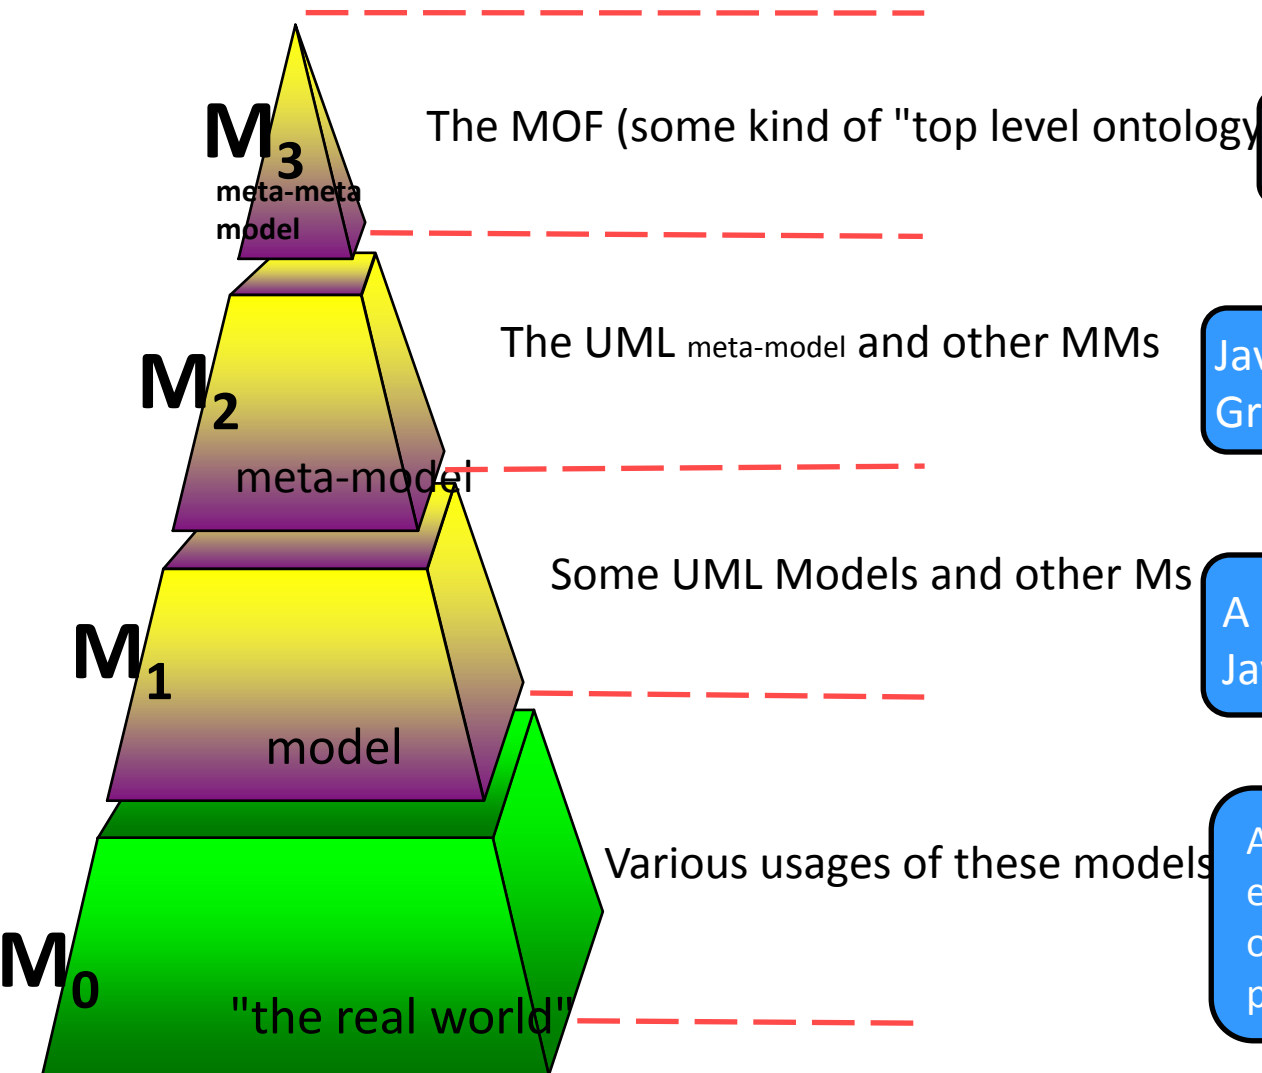

Explorador de proyectos

- demandantes-dao.bpmn_diagram
- demandantes-mapper.bpmn_diagram
- demandantes-service.bpmn_diagram
- demandantes-solicitudes.bpmn_diagram
- demandantes-sorteo.bpmn_diagram
- demandantes-to.bpmn_diagram
- CVS
- kdm
- migracion
- seguimiento
- solicitudes
- expedientespp
- infravivenda
- promotores
 - bpmn
 - qvt-traces
 - promotores.bpmn
 - promotores-dao.bpmn_diagram
 - promotores-mapper.bpmn_diagram
 - promotores-migracion.bpmn_diagram
 - promotores-promotores.bpmn_diagram
 - promotores-service.bpmn_diagram
 - promotores-solicitudes.bpmn_diagram
 - CVS
 - enums
 - kdm
 - mapper
 - migracion
 - seguimiento
 - service
 - solicitudes
 - DatosCalificacionProvisional.java
 - DatosSubsidiacion.java

Paleta

- Nodes
 - Task
 - Start
 - End
 - Data Object
 - Exclusive Gateway
 - Intermediate Event
 - Conditional Event
- Links
 - Flow
 - Association
- Compartment
 - Pool
 - Process

MDD

Metamodels

MDD Improvements