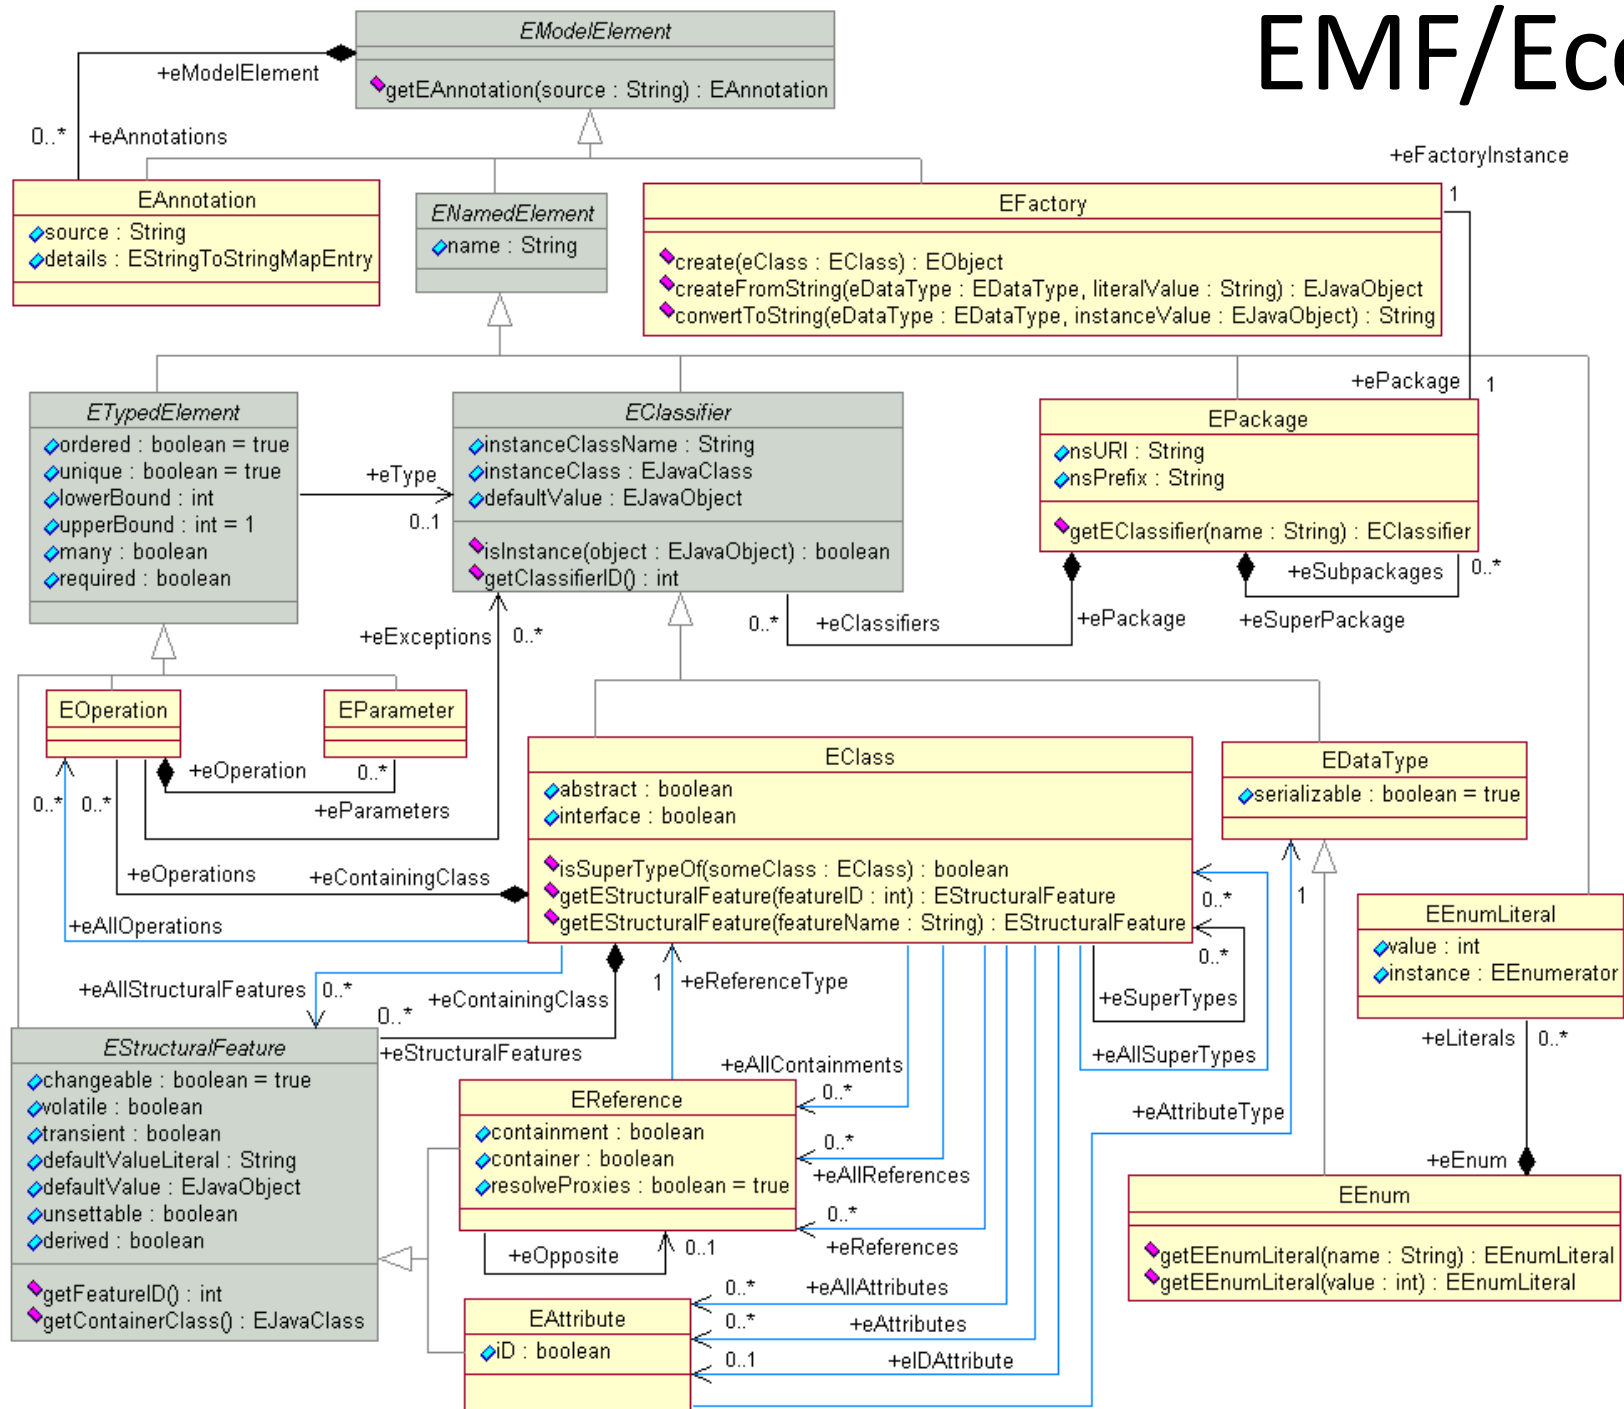

Explorador de proyectos

- demandantes-dao.bpmn_diagram
- demandantes-mapper.bpmn_diagram
- demandantes-service.bpmn_diagram
- demandantes-solicitudes.bpmn_diagram
- demandantes-sorteo.bpmn_diagram
- demandantes-to.bpmn_diagram
- CVS
- kdm
- migracion
- seguimiento
- solicitudes
- expedientespp
- infravivenda
- promotores
 - bpmn
 - qvt-traces
 - promotores.bpmn
 - promotores-dao.bpmn_diagram
 - promotores-mapper.bpmn_diagram
 - promotores-migracion.bpmn_diagram
 - promotores-promotores.bpmn_diagram
 - promotores-service.bpmn_diagram
 - promotores-solicitudes.bpmn_diagram
 - CVS
 - enums
 - kdm
 - mapper
 - migracion
 - seguimiento
 - service
 - solicitudes
 - DatosCalificacionProvisional.java
 - DatosSubsidiacion.java

Paleta

- Nodes
 - Task
 - Start
 - End
 - Data Object
 - Exclusive Gateway
 - Intermediate Event
 - Conditional Event
- Links
 - Flow
 - Association
- Compartment
 - Pool
 - Process

MDD

Metamodels

MDD Improvements

Esta página está escrita en ¿Quieres traducirla? Traducir No Opciones

Home Downloads Users Members Committers Resources Projects About Us

Eclipse Downloads

Packages Projects

Compare Packages Older Versions **Eclipse Helios (3.6.1) Packages** for

EMF/Ecore

GMF