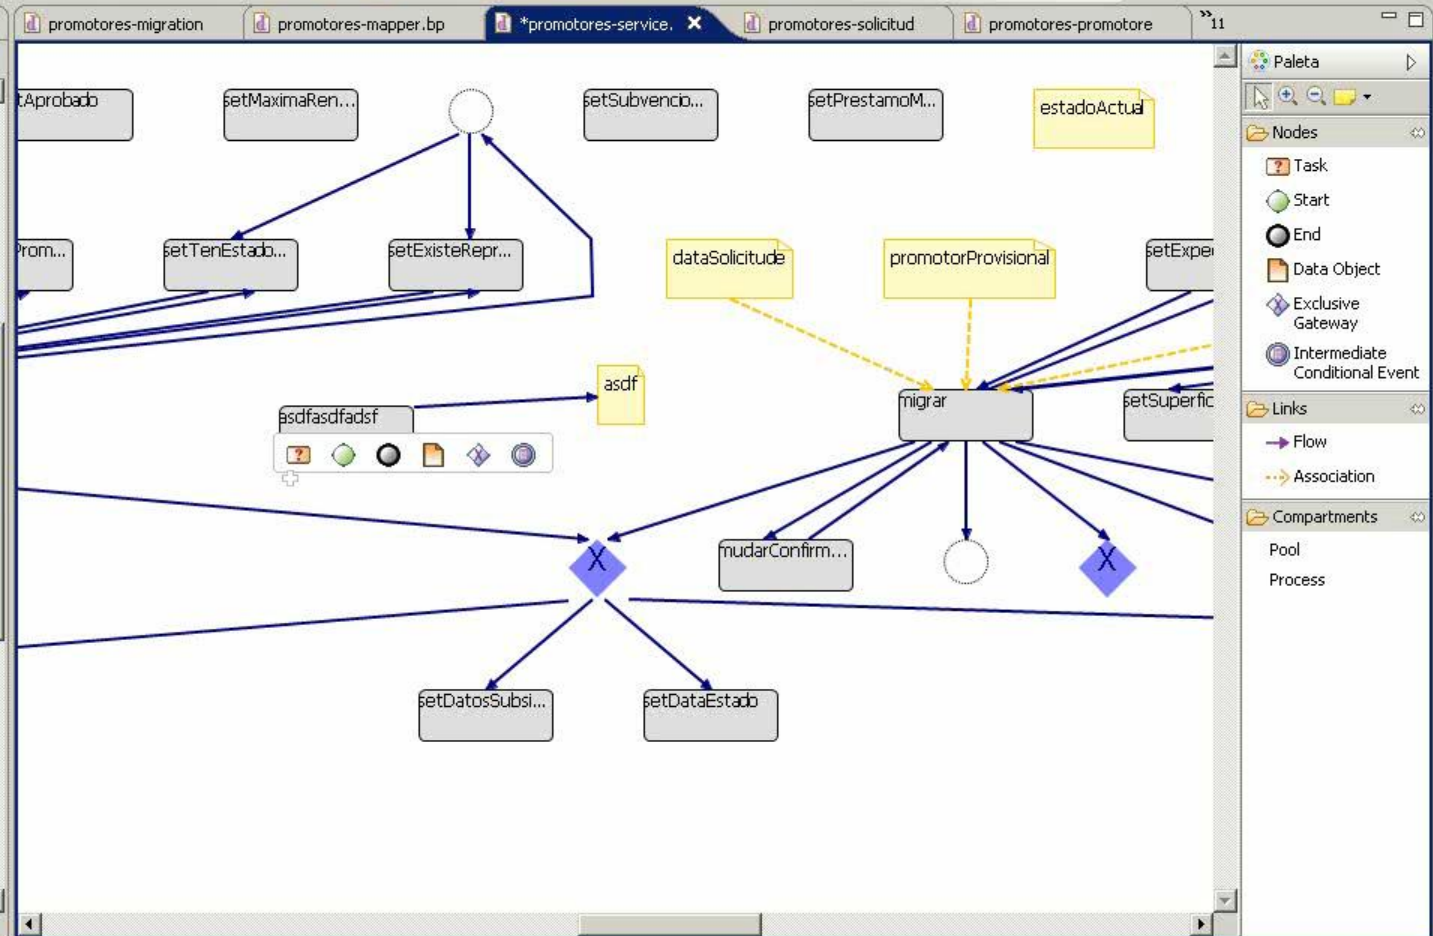

Explorador de proyectos

- demandantes-dao.bpmn_diagram
- demandantes-mapper.bpmn_diagram
- demandantes-service.bpmn_diagram
- demandantes-solicitudes.bpmn_diagram
- demandantes-sorteo.bpmn_diagram
- demandantes-to.bpmn_diagram
- CVS
- kdm
- migracion
- seguimiento
- solicitudes
- expedientespp
- infravivenda
- promotores
 - bpmn
 - qvt-traces
 - promotores.bpmn
 - promotores-dao.bpmn_diagram
 - promotores-mapper.bpmn_diagram
 - promotores-migracion.bpmn_diagram
 - promotores-promotores.bpmn_diagram
 - promotores-service.bpmn_diagram
 - promotores-solicitudes.bpmn_diagram
 - CVS
 - enums
 - kdm
 - mapper
 - migracion
 - seguimiento
 - service
 - solicitudes
 - DatosCalificacionProvisional.java
 - DatosSubsidiacion.java

Paleta

- Nodes
 - Task
 - Start
 - End
 - Data Object
 - Exclusive Gateway
 - Intermediate Event
 - Conditional Event
- Links
 - Flow
 - Association
- Compartment
 - Pool
 - Process

MDD

Metamodels

MDD Improvements

Figure A-1. An example of MDA models and their relationship

MDD Improvements

EMF/GMF

EMF/GMF

Context

Eclipse Downloads

www.eclipse.org/downloads/

Formula 1 ELPAÍS.com: el períod... SPORT MARCA.com Facebook (1) Otros marcadores